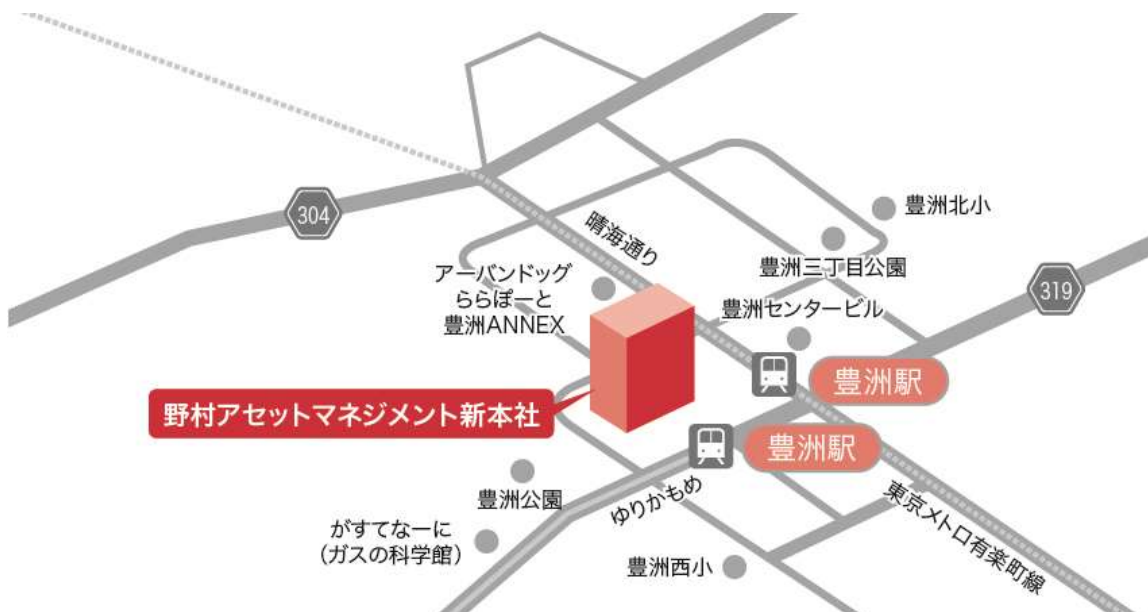

本社移転のご案内

謹啓 時下ますますご清栄のこととお慶び申し上げます。
 平素は格別のご高配を賜り厚くお礼申し上げます。
 弊社はこのたび下記の通り移転し、新事務所において
 営業を開始する運びとなりましたのでご案内申し上げます。
 何卒今後とも変わらぬご指導ご鞭撻を賜りますようお願い申し上げます。

謹白

野村アセットマネジメント株式会社

新住所：〒135-0061 東京都江東区豊洲二丁目2番1号

豊洲ベイサイドクロスタワー 11階（受付）

大代表電話番号：03-6387-5000

最寄り駅：

電車でお越しの方

- ・ 有楽町線「豊洲」駅下車 2B 出口方面 地下直結
- ・ ゆりかもめ「豊洲」駅下車 北口徒歩 1 分

バスでお越しの方

- ・ 「豊洲駅前」バス停下車徒歩 1 分